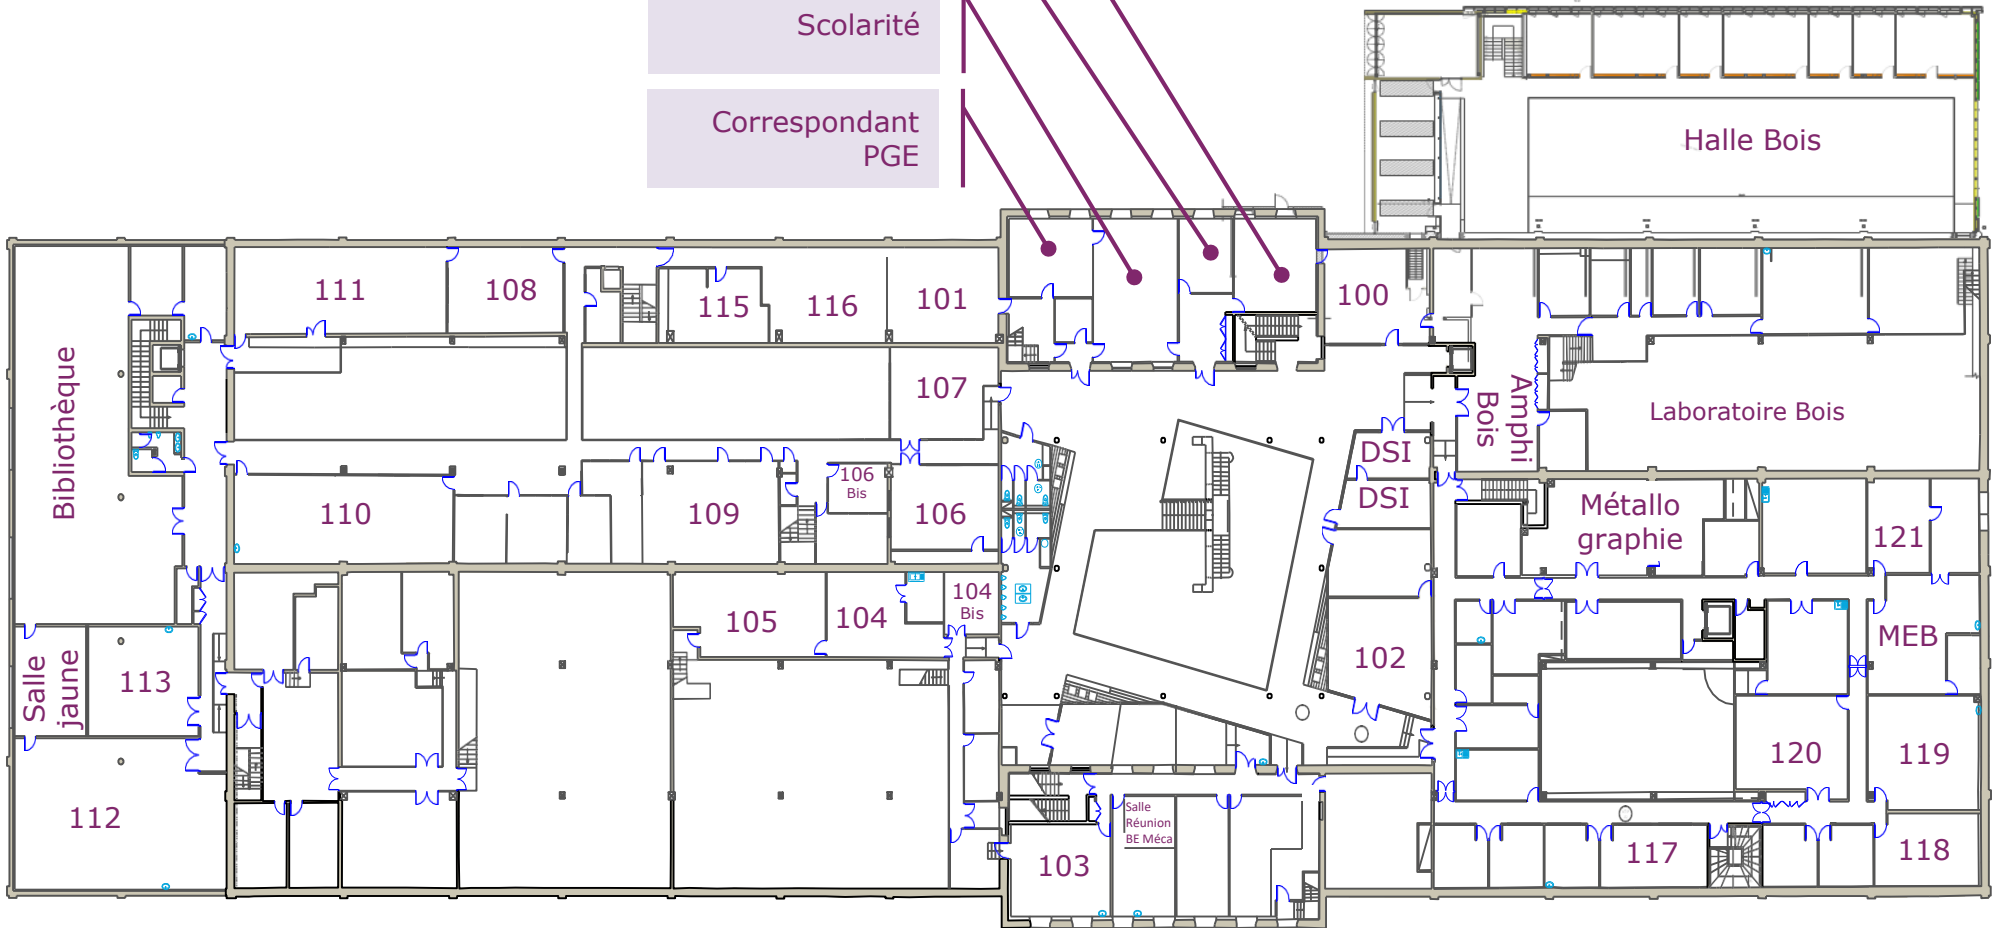

Bâtiment abbaye
Rez-de-Chaussée

Direction

Hygiène et
Sécurité
Ressources et
Pilotage

Amphithéâtre III
Jacques Cliton

Amphithéâtre II
Zimberlin

Amphithéâtre
IV

Salle
de sport

Infirmierie
Assistante
sociale

Salle Marc
Fontaine

Bâtiment abbaye
1^{er} étage

A

Bâtiment SUD
Rez-de-chaussée

B

Bâtiment SUD
1^{er} étage

B

Relations
internationales

Direction
des formations

Scolarité

Correspondant
PGE

Bâtiment SUD
2^e étage

Salle Lavet
200

Bâtiment NORD
Rez-de-Chausée

c

Bâtiment NORD
1^{er} étage