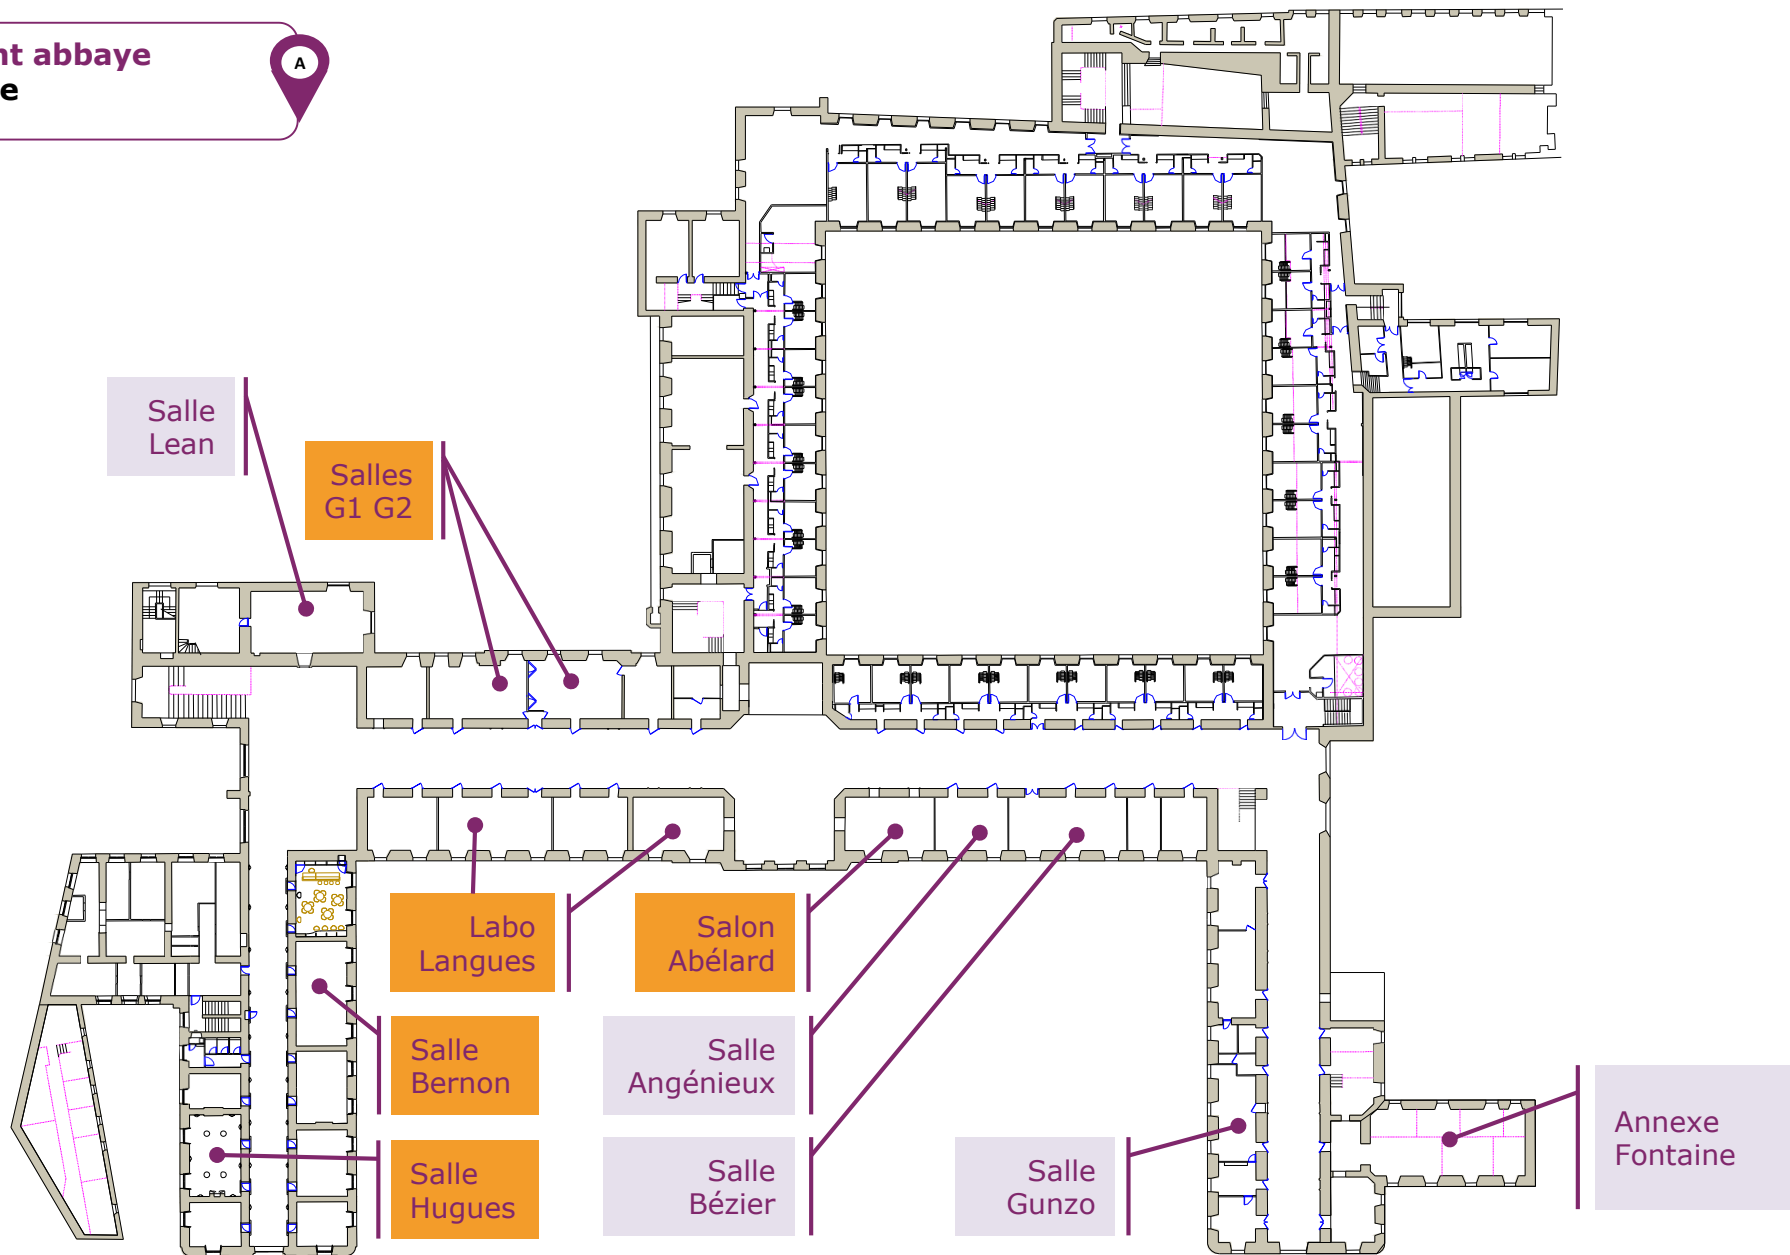

Bâtiment abbaye
Rez-de-Chaussée

Direction

Hygiène et
Sécurité
Ressources et
Pilotage

Amphithéâtre III
Jacques Cliton

Amphithéâtre II
Zimberlin

Amphithéâtre
IV

Salle
de sport

Infirmierie
Assistante
sociale

Salle Marc
Fontaine

Bâtiment abbaye
1^{er} étage

A

Bâtiment SUD
Rez-de-chaussée

B

Bâtiment SUD
1^{er} étage

B

Relations
internationales

Direction
des formations

Scolarité

Correspondant
PGE

Bâtiment SUD
2^e étage

Salle Lavet
200

Bâtiment NORD
Rez-de-Chausée

c

Bâtiment NORD
1^{er} étage